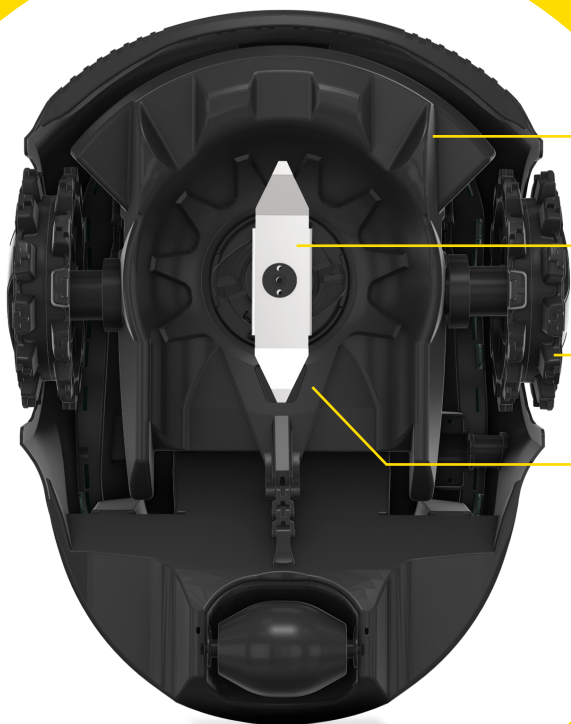

Om din gräsklippare slutar fungera finns det lätt utbytbara delar vilket gör den smidig att reparera.

Ett patenterat klippsystem som ger ett fantastiskt resultat.

TA EN TITT PÅ RT-SORTIMENTET

Bärhandtag

8