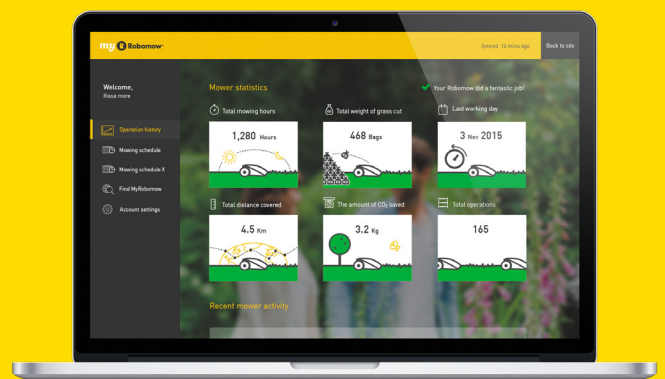

* Efter ditt godkännande kommer aviseringar att skickas som notiser till din mobila enhet.

RoboConnect röstaktivering

Upptäck alla funktioner och tillgängliga kommandon med Robomow.

Finns på engelska, tyska och franska, och fungerar endast med Amazon Echo eller Alexa. Alexa ingår ej. Alexa finns ej tillgänglig på 2021 RK-modeller.

Webbappen MyRobomow

Drifthistorik

Håll koll på hur din gräsklippare har klippt tidigare.

Veckoprogram

Förprogrammera dagar och tider för klippning som passar både gräsmatta och familj.

MyRobomow finns inte på 2021 RK-modeller.