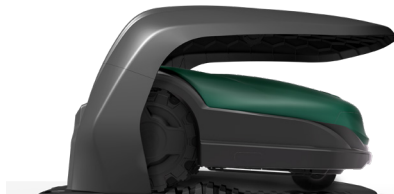

RK RoboHome
122-080-619