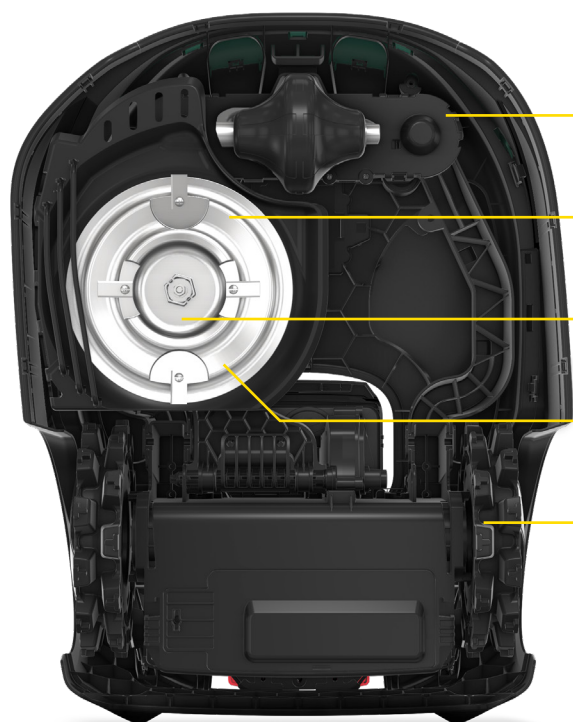

Rundstrålande hindersensorer.

TA EN TITT PÅ RK-SORTIMENTET

Stoppknapp och bärhandtag

4,3" Touchskärm

Låg bullernivå

360 graders hinderavkänning

12

Flytande klippdäck