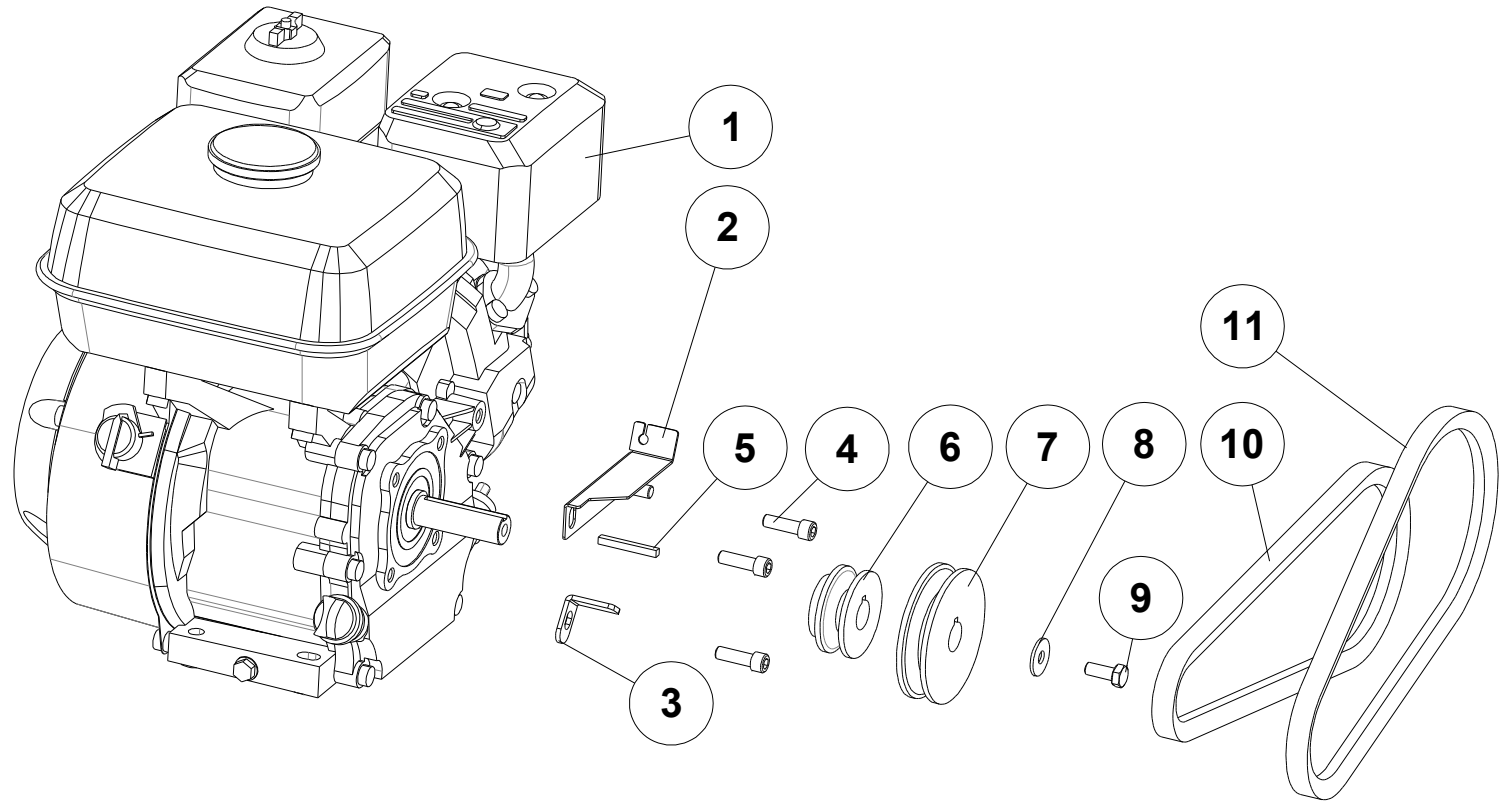

Drop-In 5

T1 – Machine Assembly

www.Autocable.be

Pos.	Code	No.
1	000796	1
2	000797	1
3	000798	1
4	000651	1
5	000799	1
6	000656	1
7	000800	1
8	000801	1
9	000802	1
10	000803	1
11	000831	1
12	000660	1
13	000805	1
14	000832	1
15	000833	1
16	000807	1

Drop-In 5

T2 – Engine Assembly

www.Autocable.be

Pos.	Code	No.
1	014100000	1
2	000709	1
3	000710	1
4	900607	3
5	530003116	1
6	900548	1
7	900608	1
8	900038	1
9	900909	1
10	900531	1
11	900604	1

Drop-In 5

T3 – Idler Assembly

www.Autocable.be

Pos.	Code	No.
1	000692	1
2	000691	1
3	900541	1
4	510003500	1
5	900038	1
6	900027	1
7	500003508	1
8	000812	1
9	900610	1
10	000690	1

Drop-In 5

T4 – Closure wheel Assembly

www.Autocable.be

Pos.	Code	No.
1	900542	1
2	000693	1
3	000694	1
4	000695	1
5	900351	1
6	900591	1
7	520008010	1
8	900026	2
9	900030	1
10	900034	1
11	900368	2
12	000433	1

Drop-In 5

T7 – Support with eccentric Assy

www.Autocable.be

Pos.	Code	No.
1	000611	1
3	900506	1
4	900507	1
5	900342	1

Drop-In 5

T8 – Right paddle Assembly

www.Autocable.be

Pos.	Code	No.
1	000711	1
2	000712	2
3	900552	6
4	900553	3
5	000713	1