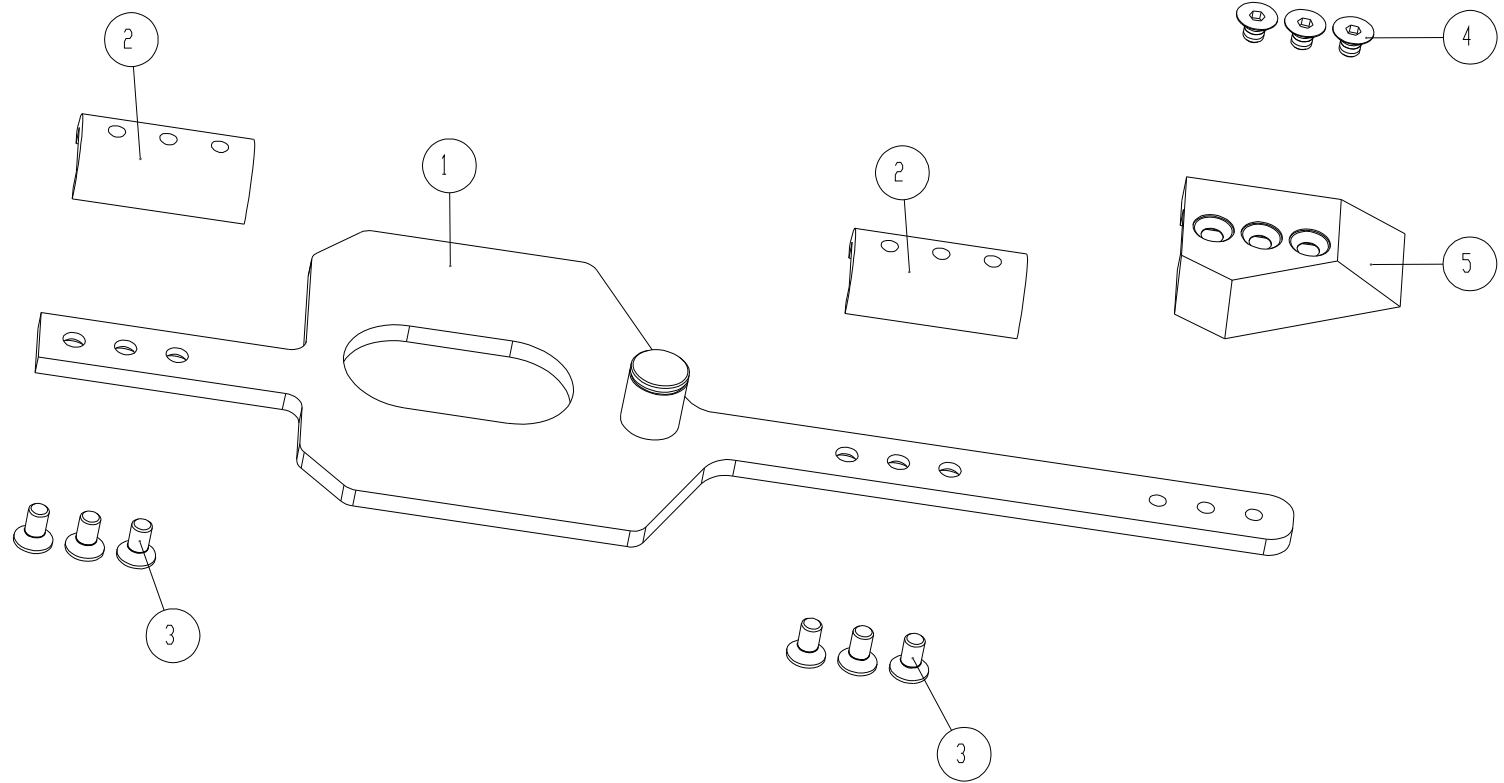

Drop-In 5

T5 – Mounting pipe Assembly

www.Autocable.be

Pos.	Code	No.
1	000696	1
2	000697	1
3	900034	2
4	900611	1
5	000698	1
6	900529	1

Drop-In 5

T6 – Mechanism Assembly

www.Autocable.be

Pos.	Code	No.
1	000699	2
2	000700	1
3	000701	1
4	000702	1
5	000600	2
6	000703	1
7	000704	1
8	900543	2
9	900544	4
10	900034	8
11	900027	4
12	000706	1
13	900350	1
14	520002406	1
15	900038	1
16	900468	1
17	900545	2
18	900424	1
19	000707	2
20	900090	2
21	000708	2
22	900428	1
23	000830	1
24	500080008	4
25	900365	1
26	900613	1
27	900546	1
28	900547	1

Drop-In 5

T7 – Support with eccentric Assy

www.Autocable.be

Pos.	Code	No.
1	000611	1
3	900506	1
4	900507	1
5	900342	1

Drop-In 5

T8 – Right paddle Assembly

www.Autocable.be

Pos.	Code	No.
1	000711	1
2	000712	2
3	900552	6
4	900553	3
5	000713	1

Drop-In 5

T9 – Left paddle Assembly

www.Autocable.be

Pos.	Code	No.
1	000714	1
2	000712	2
3	900552	6
4	900553	3
5	000715	1

Drop-In 5

T10 – Self-propelled wheels Assy

www.Autocable.be

Pos.	Code	No.
1	000813	1
2	000814	1
3	000815	1
4	060002201	2
5	000655	4
6	000816	2
7	000817	2
8	900028	2
9	900030	2
10	000818	2
11	000819	1
12	000674	4
13	900612	10
14	900536	2
15	000820	2
16	000821	2
17	500011008	2
18	900613	8
19	900537	2
20	900614	1
21	000822	1
22	000823	1
23	000682	1
24	900533	22
25	900615	2
26	000824	1
27	000825	1
28	900365	4
29	900375	4
30	000826	2
31	500025008	2
32	000827	2
33	900043	6