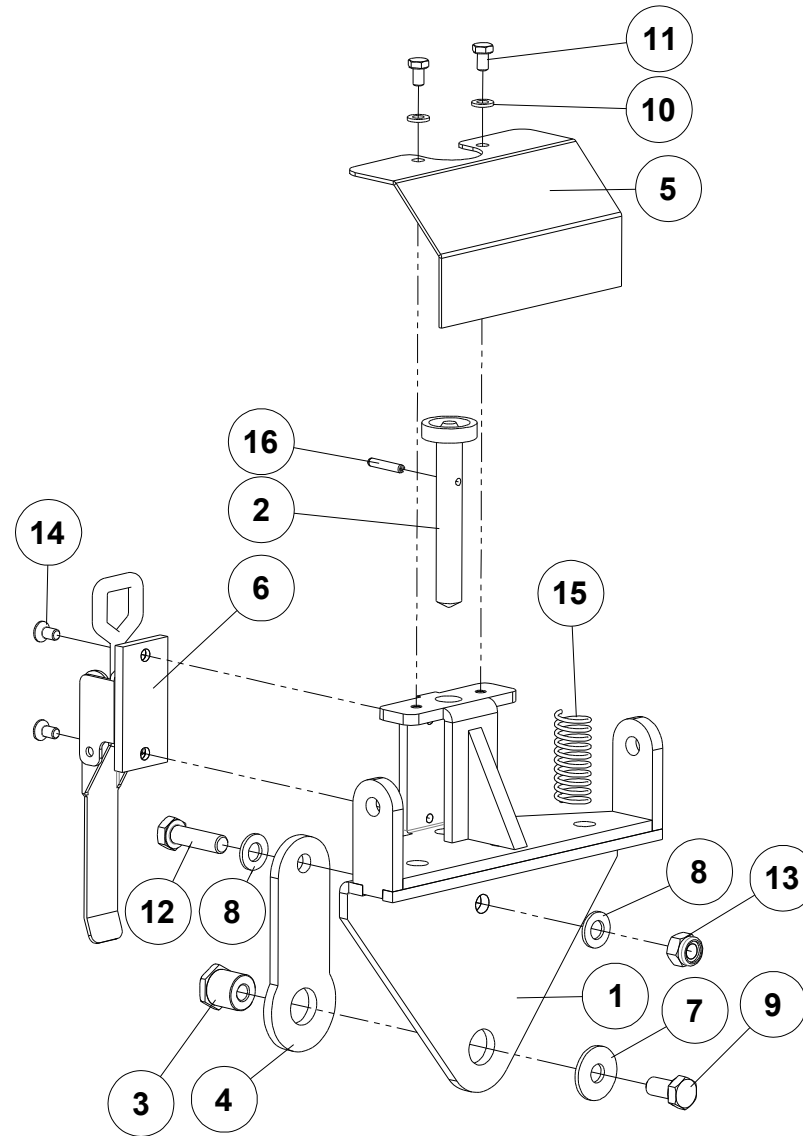

Drop-In 5

T7 – Support with eccentric Assy

www.Autocable.be

Pos.	Code	No.
1	000611	1
3	900506	1
4	900507	1
5	900342	1

Drop-In 5

T8 – Right paddle Assembly

www.Autocable.be

Pos.	Code	No.
1	000711	1
2	000712	2
3	900552	6
4	900553	3
5	000713	1

Drop-In 5

T9 – Left paddle Assembly

www.Autocable.be

Pos.	Code	No.
1	000714	1
2	000712	2
3	900552	6
4	900553	3
5	000715	1

Drop-In 5

T10 – Self-propelled wheels Assy

www.Autocable.be

Pos.	Code	No.
1	000813	1
2	000814	1
3	000815	1
4	060002201	2
5	000655	4
6	000816	2
7	000817	2
8	900028	2
9	900030	2
10	000818	2
11	000819	1
12	000674	4
13	900612	10
14	900536	2
15	000820	2
16	000821	2
17	500011008	2
18	900613	8
19	900537	2
20	900614	1
21	000822	1
22	000823	1
23	000682	1
24	900533	22
25	900615	2
26	000824	1
27	000825	1
28	900365	4
29	900375	4
30	000826	2
31	500025008	2
32	000827	2
33	900043	6

Drop-In 5

T11 – Lever Assembly

www.Autocable.be

Pos.	Code	No.
1	000809	1
2	000810	1
3	060002200	2
4	000811	1
5	000666	2
6	000667	1
7	000668	1
8	900038	3
9	900028	1
10	900606	1
11	900378	3
12	540002508	1

Drop-In 5

T12 – Support handle Assembly

www.Autocable.be

Pos.	Code	No.
1	000834	1
2	000835	1
3	000836	1
4	000837	1
5	000838	1
6	900618	1
7	900026	1
8	900028	2
9	900242	1
10	900365	2
11	900332	2
12	900442	1
13	900030	1
14	900552	2
15	900619	1
16	900500	1