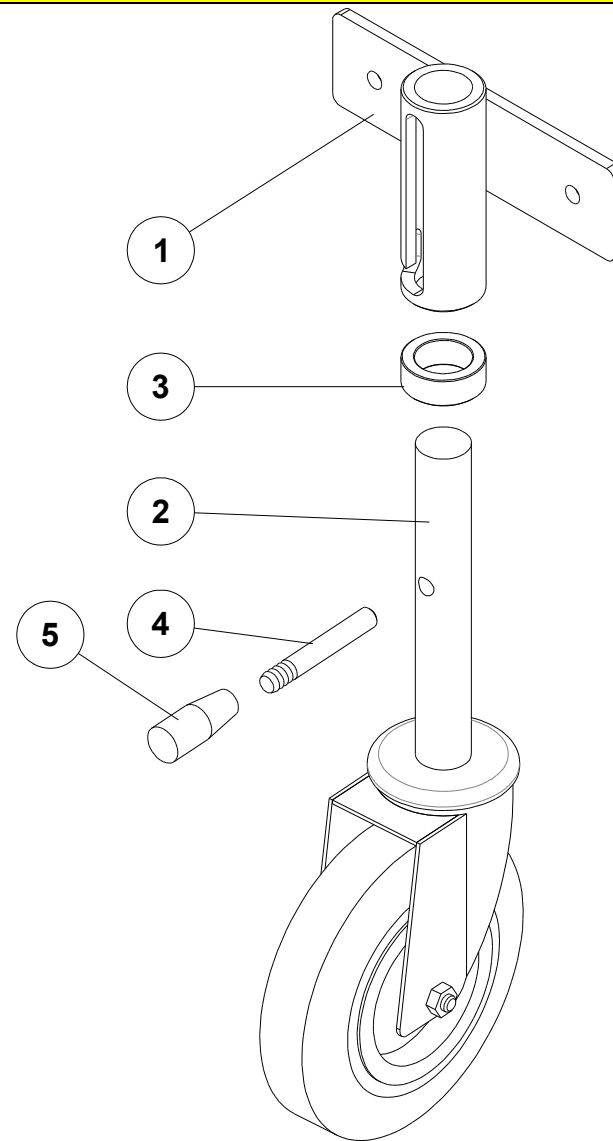

Drop-In 5

T14 – Rear wheel

www.Autocable.be

Pos.	Code	No.
1	000804	1
2	000665	1
3	000839	1
4	000840	1
5	900620	1