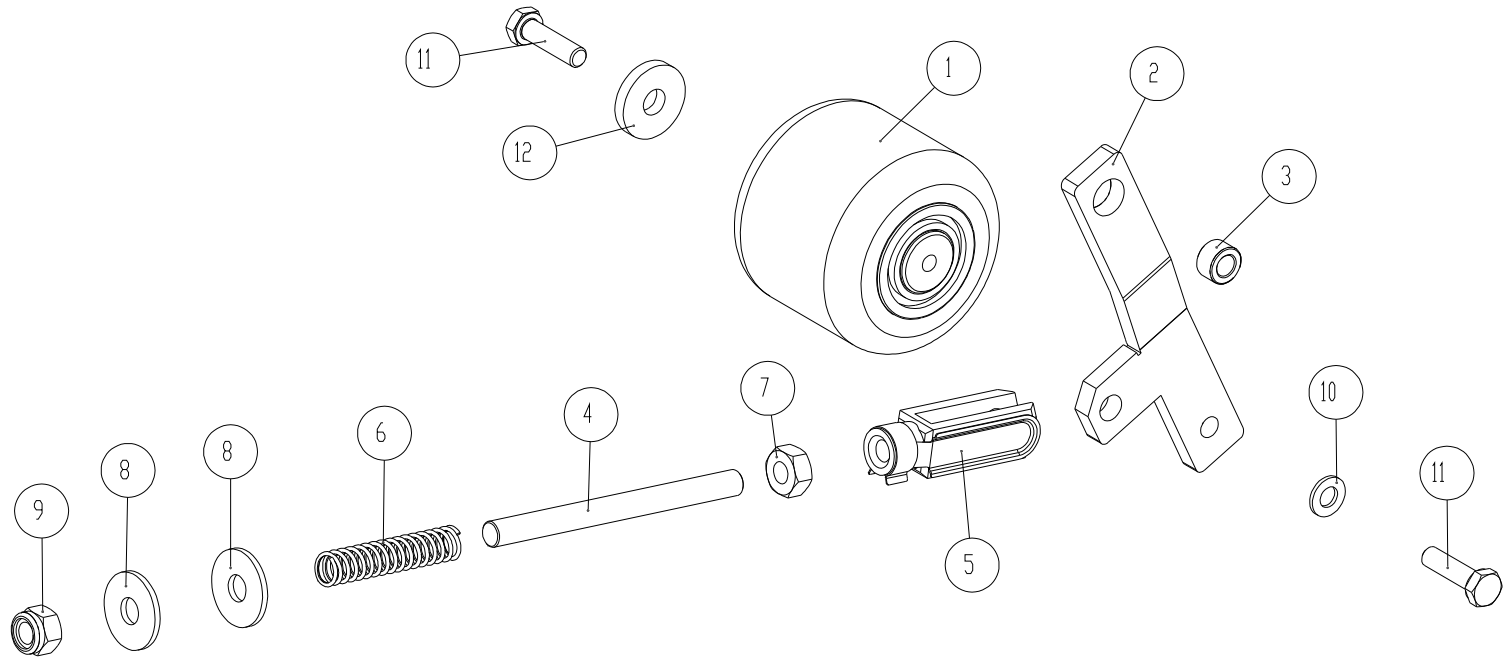

www.Autocable.be

Pos.	Code	No.
1	000692	1
2	000691	1
3	900541	1
4	510003500	1
5	900038	1
6	900027	1
7	500003508	1
8	000812	1
9	900610	1
10	000690	1

Drop-In 5

T4 – Closure wheel Assembly

www.Autocable.be

Pos.	Code	No.
1	900542	1
2	000693	1
3	000694	1
4	000695	1
5	900351	1
6	900591	1
7	520008010	1
8	900026	2
9	900030	1
10	900034	1
11	900368	2
12	000433	1

Drop-In 5

T5 – Mounting pipe Assembly

www.Autocable.be

Pos.	Code	No.
1	000696	1
2	000697	1
3	900034	2
4	900611	1
5	000698	1
6	900529	1

Drop-In 5

T6 – Mechanism Assembly

www.Autocable.be

Pos.	Code	No.
1	000699	2
2	000700	1
3	000701	1
4	000702	1
5	000600	2
6	000703	1
7	000704	1
8	900543	2
9	900544	4
10	900034	8
11	900027	4
12	000706	1
13	900350	1
14	520002406	1
15	900038	1
16	900468	1
17	900545	2
18	900424	1
19	000707	2
20	900090	2
21	000708	2
22	900428	1
23	000830	1
24	500080008	4
25	900365	1
26	900613	1
27	900546	1
28	900547	1

Drop-In 5

T7 – Support with eccentric Assy

www.Autocable.be

Pos.	Code	No.
1	000611	1
3	900506	1
4	900507	1
5	900342	1

Drop-In 5

T8 – Right paddle Assembly

www.Autocable.be

Pos.	Code	No.
1	000711	1
2	000712	2
3	900552	6
4	900553	3
5	000713	1