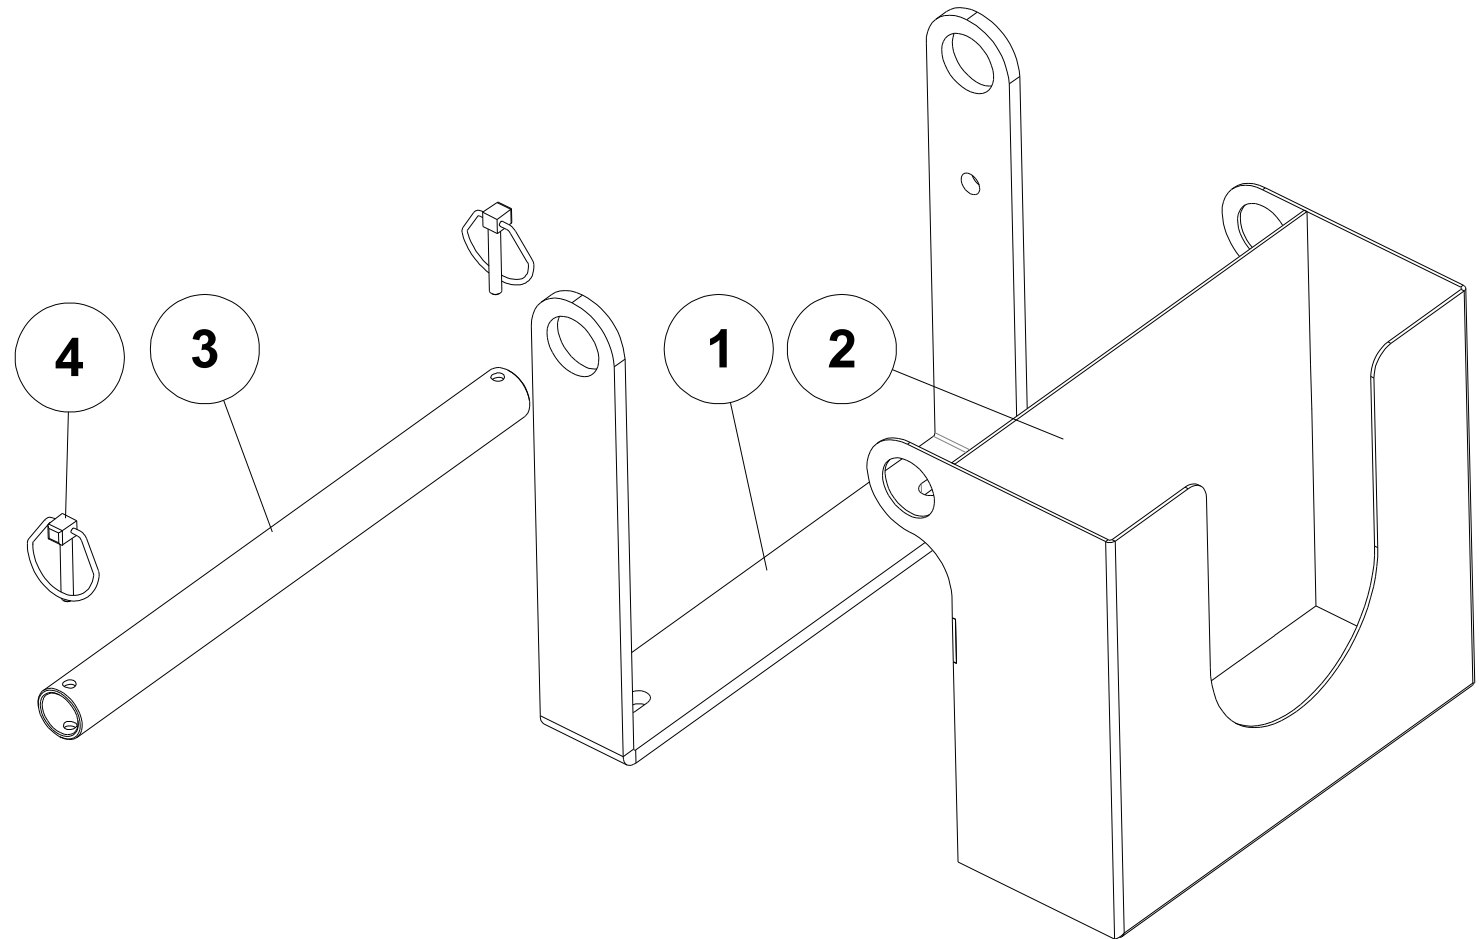

Drop-In 5

T15 – Housing wire box

www.Autocable.be

Pos.	Code	No.
1	000841	1
2	000842	1*
3	000843	1
4	900621	2

* Optional