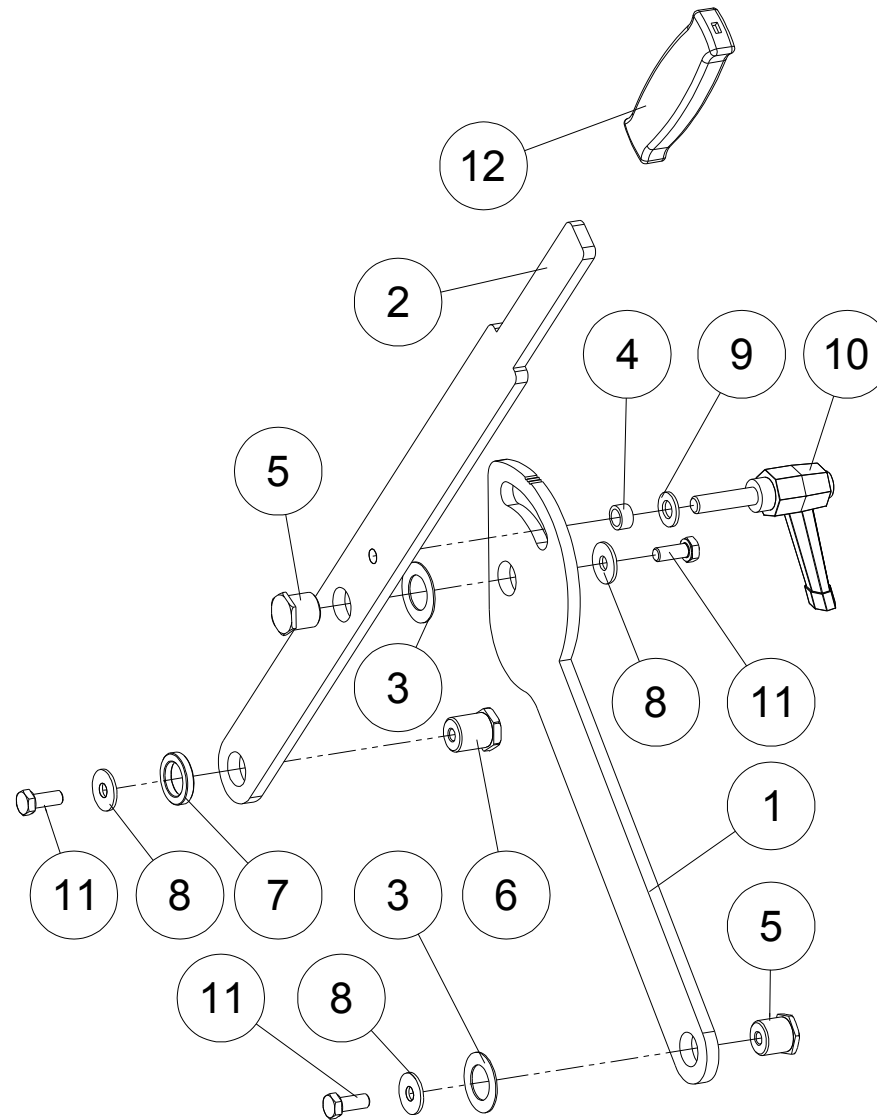

Drop-In 5

T7 – Support with eccentric Assy

www.Autocable.be

Pos.	Code	No.
1	000611	1
3	900506	1
4	900507	1
5	900342	1

Drop-In 5

T8 – Right paddle Assembly

www.Autocable.be

Pos.	Code	No.
1	000711	1
2	000712	2
3	900552	6
4	900553	3
5	000713	1

Drop-In 5

T9 – Left paddle Assembly

www.Autocable.be

Pos.	Code	No.
1	000714	1
2	000712	2
3	900552	6
4	900553	3
5	000715	1

Drop-In 5

T10 – Self-propelled wheels Assy

www.Autocable.be

Pos.	Code	No.
1	000813	1
2	000814	1
3	000815	1
4	060002201	2
5	000655	4
6	000816	2
7	000817	2
8	900028	2
9	900030	2
10	000818	2
11	000819	1
12	000674	4
13	900612	10
14	900536	2
15	000820	2
16	000821	2
17	500011008	2
18	900613	8
19	900537	2
20	900614	1
21	000822	1
22	000823	1
23	000682	1
24	900533	22
25	900615	2
26	000824	1
27	000825	1
28	900365	4
29	900375	4
30	000826	2
31	500025008	2
32	000827	2
33	900043	6

Drop-In 5

T11 – Lever Assembly

www.Autocable.be

Pos.	Code	No.
1	000809	1
2	000810	1
3	060002200	2
4	000811	1
5	000666	2
6	000667	1
7	000668	1
8	900038	3
9	900028	1
10	900606	1
11	900378	3
12	540002508	1

Drop-In 5

T12 – Support handle Assembly

www.Autocable.be

Pos.	Code	No.
1	000834	1
2	000835	1
3	000836	1
4	000837	1
5	000838	1
6	900618	1
7	900026	1
8	900028	2
9	900242	1
10	900365	2
11	900332	2
12	900442	1
13	900030	1
14	900552	2
15	900619	1
16	900500	1