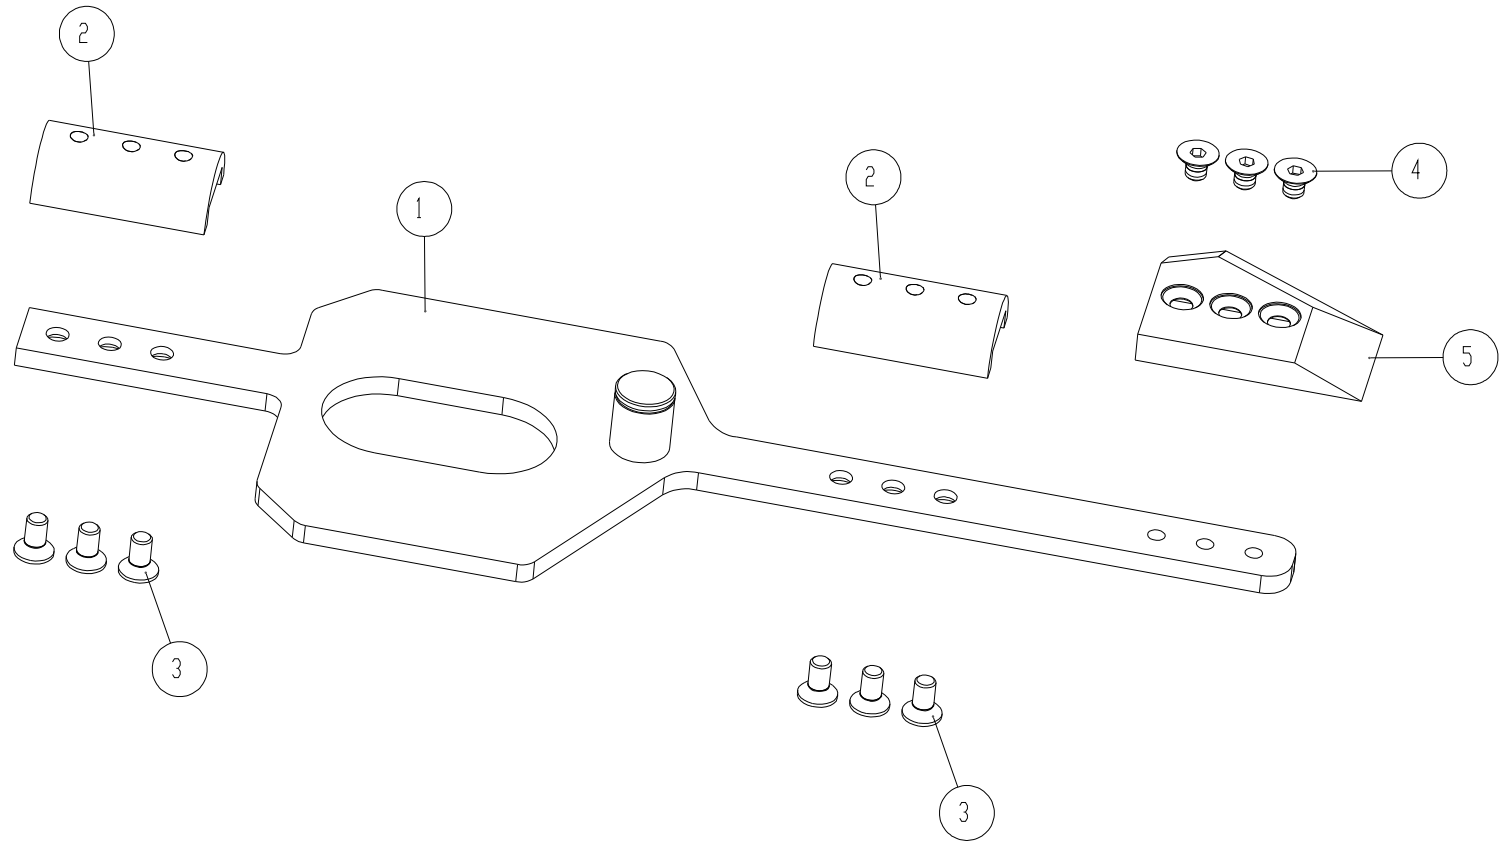

Drop-In 5

T7 – Support with eccentric Assy

www.Autocable.be

Pos.	Code	No.
1	000611	1
3	900506	1
4	900507	1
5	900342	1

Drop-In 5

T8 – Right paddle Assembly

www.Autocable.be

Pos.	Code	No.
1	000711	1
2	000712	2
3	900552	6
4	900553	3
5	000713	1

Drop-In 5

T9 – Left paddle Assembly

www.Autocable.be

Pos.	Code	No.
1	000714	1
2	000712	2
3	900552	6
4	900553	3
5	000715	1

Drop-In 5

T10 – Self-propelled wheels Assy

www.Autocable.be

Pos.	Code	No.
1	000813	1
2	000814	1
3	000815	1
4	060002201	2
5	000655	4
6	000816	2
7	000817	2
8	900028	2
9	900030	2
10	000818	2
11	000819	1
12	000674	4
13	900612	10
14	900536	2
15	000820	2
16	000821	2
17	500011008	2
18	900613	8
19	900537	2
20	900614	1
21	000822	1
22	000823	1
23	000682	1
24	900533	22
25	900615	2
26	000824	1
27	000825	1
28	900365	4
29	900375	4
30	000826	2
31	500025008	2
32	000827	2
33	900043	6