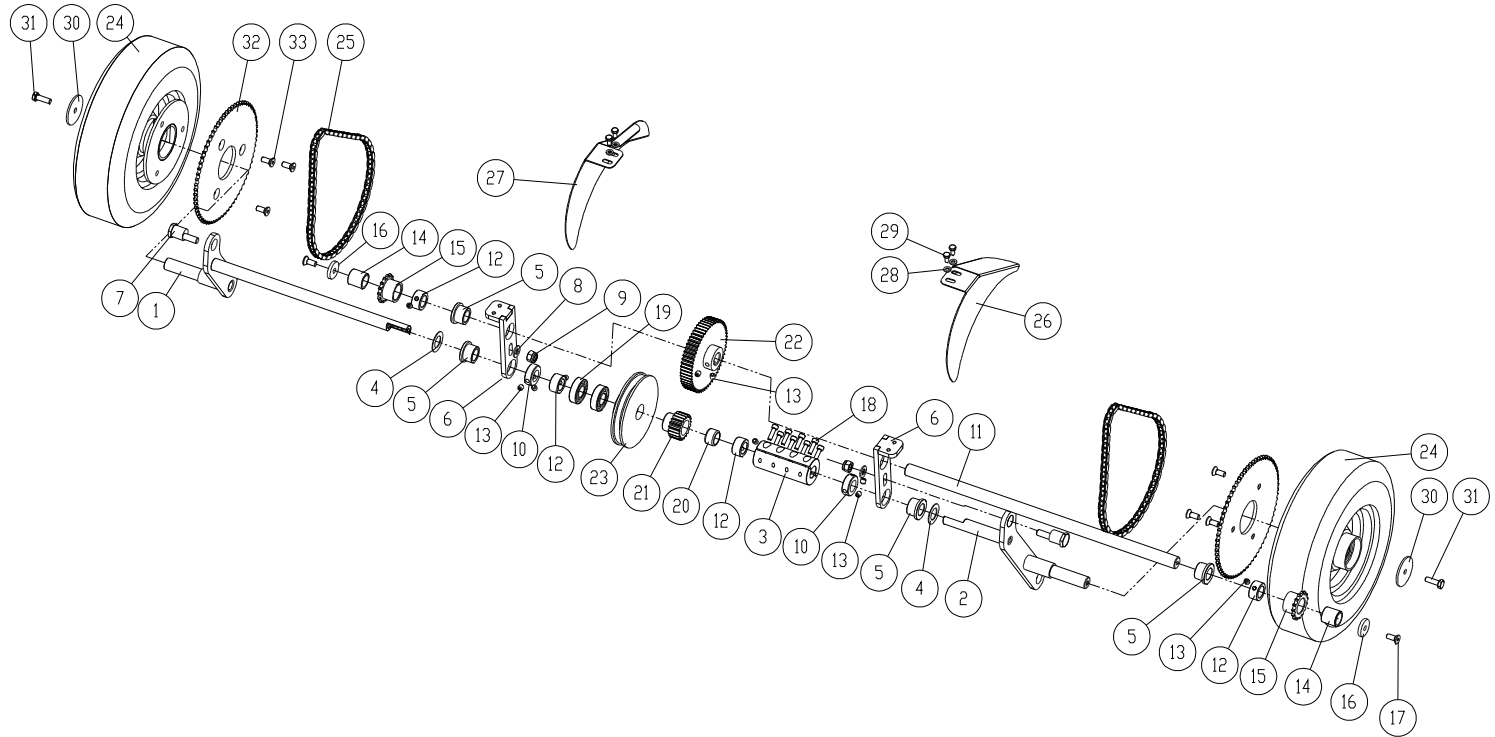

Drop-In 5

T7 – Support with eccentric Assy

www.Autocable.be

Pos.	Code	No.
1	000611	1
3	900506	1
4	900507	1
5	900342	1

Drop-In 5

T8 – Right paddle Assembly

www.Autocable.be

Pos.	Code	No.
1	000711	1
2	000712	2
3	900552	6
4	900553	3
5	000713	1

Drop-In 5

T9 – Left paddle Assembly

www.Autocable.be

Pos.	Code	No.
1	000714	1
2	000712	2
3	900552	6
4	900553	3
5	000715	1

Drop-In 5

T10 – Self-propelled wheels Assy

www.Autocable.be

Pos.	Code	No.
1	000813	1
2	000814	1
3	000815	1
4	060002201	2
5	000655	4
6	000816	2
7	000817	2
8	900028	2
9	900030	2
10	000818	2
11	000819	1
12	000674	4
13	900612	10
14	900536	2
15	000820	2
16	000821	2
17	500011008	2
18	900613	8
19	900537	2
20	900614	1
21	000822	1
22	000823	1
23	000682	1
24	900533	22
25	900615	2
26	000824	1
27	000825	1
28	900365	4
29	900375	4
30	000826	2
31	500025008	2
32	000827	2
33	900043	6

Drop-In 5

T11 – Lever Assembly

www.Autocable.be

Pos.	Code	No.
1	000809	1
2	000810	1
3	060002200	2
4	000811	1
5	000666	2
6	000667	1
7	000668	1
8	900038	3
9	900028	1
10	900606	1
11	900378	3
12	540002508	1

Drop-In 5