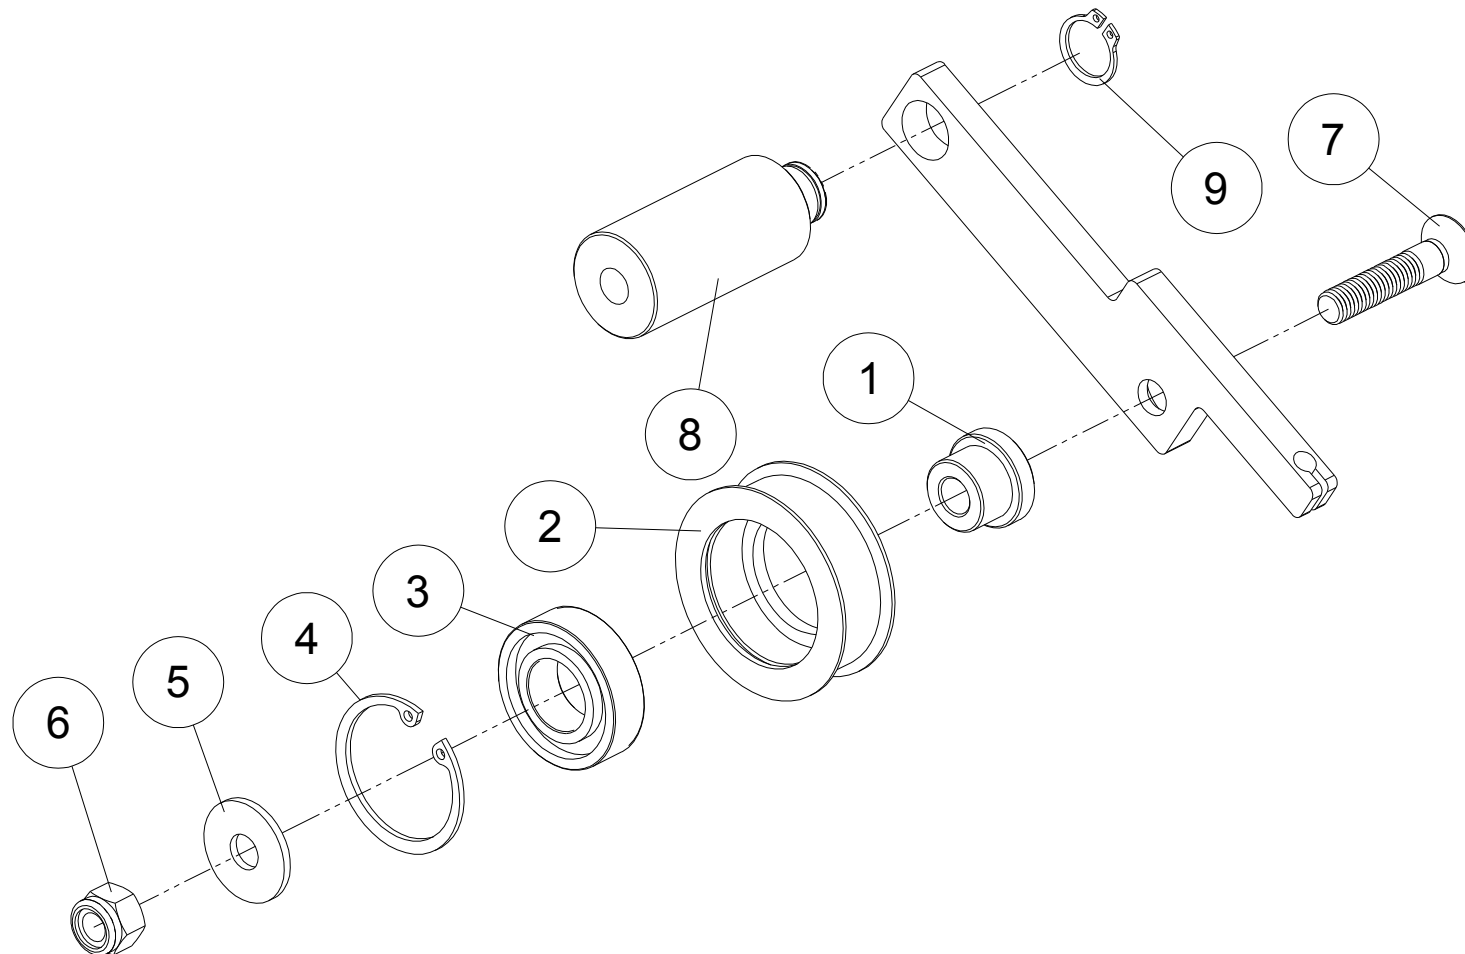

Drop-In 5

T2 – Engine Assembly

www.Autocable.be

Pos.	Code	No.
1	014100000	1
2	000709	1
3	000710	1
4	900607	3
5	530003116	1
6	900548	1
7	900608	1
8	900038	1
9	900909	1
10	900531	1
11	900604	1

Drop-In 5

T3 – Idler Assembly

www.Autocable.be

Pos.	Code	No.
1	000692	1
2	000691	1
3	900541	1
4	510003500	1
5	900038	1
6	900027	1
7	500003508	1
8	000812	1
9	900610	1
10	000690	1

Drop-In 5

T4 – Closure wheel Assembly

www.Autocable.be

Pos.	Code	No.
1	900542	1
2	000693	1
3	000694	1
4	000695	1
5	900351	1
6	900591	1
7	520008010	1
8	900026	2
9	900030	1
10	900034	1
11	900368	2
12	000433	1

Drop-In 5

T5 – Mounting pipe Assembly

www.Autocable.be

Pos.	Code	No.
1	000696	1
2	000697	1
3	900034	2
4	900611	1
5	000698	1
6	900529	1

Drop-In 5

T6 – Mechanism Assembly

www.Autocable.be

Pos.	Code	No.
1	000699	2
2	000700	1
3	000701	1
4	000702	1
5	000600	2
6	000703	1
7	000704	1
8	900543	2
9	900544	4
10	900034	8
11	900027	4
12	000706	1
13	900350	1
14	520002406	1
15	900038	1
16	900468	1
17	900545	2
18	900424	1
19	000707	2
20	900090	2
21	000708	2
22	900428	1
23	000830	1
24	500080008	4
25	900365	1
26	900613	1
27	900546	1
28	900547	1

Drop-In 5

T7 – Support with eccentric Assy

www.Autocable.be

Pos.	Code	No.
1	000611	1
3	900506	1
4	900507	1
5	900342	1

Drop-In 5

T8 – Right paddle Assembly

www.Autocable.be

Pos.	Code	No.
1	000711	1
2	000712	2
3	900552	6
4	900553	3
5	000713	1