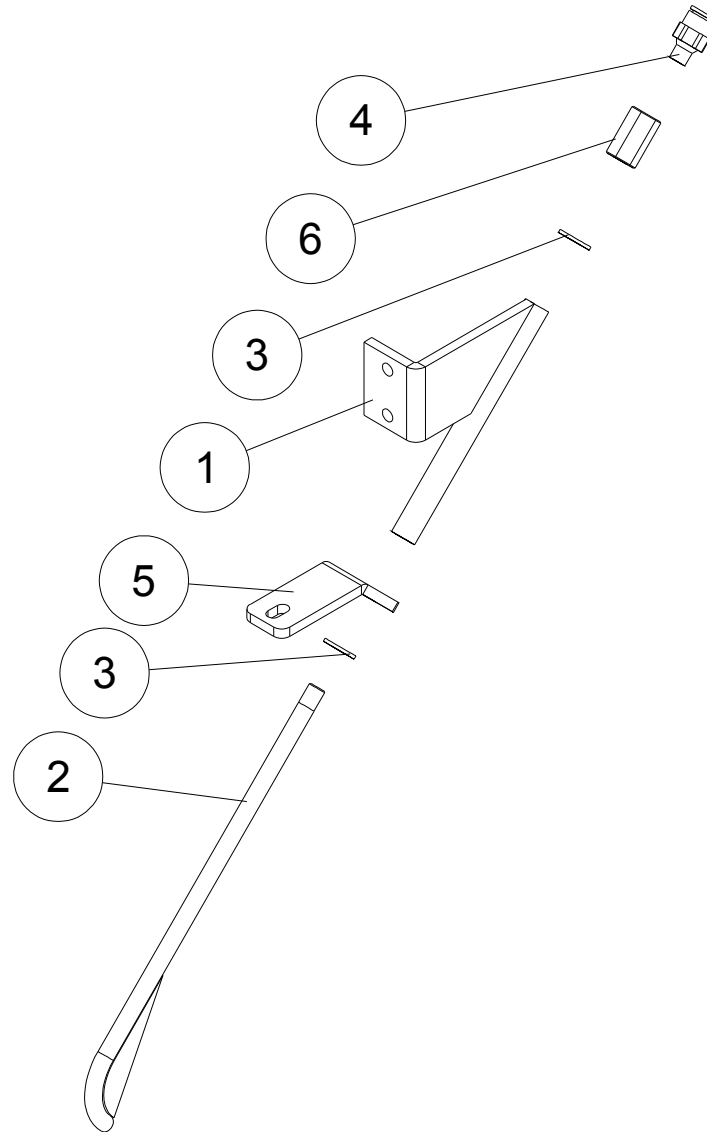

www.Autocable.be

Pos.	Code	No.
1	000692	1
2	000691	1
3	900541	1
4	510003500	1
5	900038	1
6	900027	1
7	500003508	1
8	000812	1
9	900610	1
10	000690	1

Drop-In 5

T4 – Closure wheel Assembly

www.Autocable.be

Pos.	Code	No.
1	900542	1
2	000693	1
3	000694	1
4	000695	1
5	900351	1
6	900591	1
7	520008010	1
8	900026	2
9	900030	1
10	900034	1
11	900368	2
12	000433	1

Drop-In 5

T5 – Mounting pipe Assembly

www.Autocable.be

Pos.	Code	No.
1	000696	1
2	000697	1
3	900034	2
4	900611	1
5	000698	1
6	900529	1

Drop-In 5

T6 – Mechanism Assembly

www.Autocable.be

Pos.	Code	No.
1	000699	2
2	000700	1
3	000701	1
4	000702	1
5	000600	2
6	000703	1
7	000704	1
8	900543	2
9	900544	4
10	900034	8
11	900027	4
12	000706	1
13	900350	1
14	520002406	1
15	900038	1
16	900468	1
17	900545	2
18	900424	1
19	000707	2
20	900090	2
21	000708	2
22	900428	1
23	000830	1
24	500080008	4
25	900365	1
26	900613	1
27	900546	1
28	900547	1

Drop-In 5

T7 – Support with eccentric Assy

www.Autocable.be

Pos.	Code	No.
1	000611	1
3	900506	1
4	900507	1
5	900342	1

Drop-In 5

T8 – Right paddle Assembly

www.Autocable.be

Pos.	Code	No.
1	000711	1
2	000712	2
3	900552	6
4	900553	3
5	000713	1

Drop-In 5

T9 – Left paddle Assembly

www.Autocable.be

Pos.	Code	No.
1	000714	1
2	000712	2
3	900552	6
4	900553	3
5	000715	1

Drop-In 5

T10 – Self-propelled wheels Assy

www.Autocable.be

Pos.	Code	No.
1	000813	1
2	000814	1
3	000815	1
4	060002201	2
5	000655	4
6	000816	2
7	000817	2
8	900028	2
9	900030	2
10	000818	2
11	000819	1
12	000674	4
13	900612	10
14	900536	2
15	000820	2
16	000821	2
17	500011008	2
18	900613	8
19	900537	2
20	900614	1
21	000822	1
22	000823	1
23	000682	1
24	900533	22
25	900615	2
26	000824	1
27	000825	1
28	900365	4
29	900375	4
30	000826	2
31	500025008	2
32	000827	2
33	900043	6