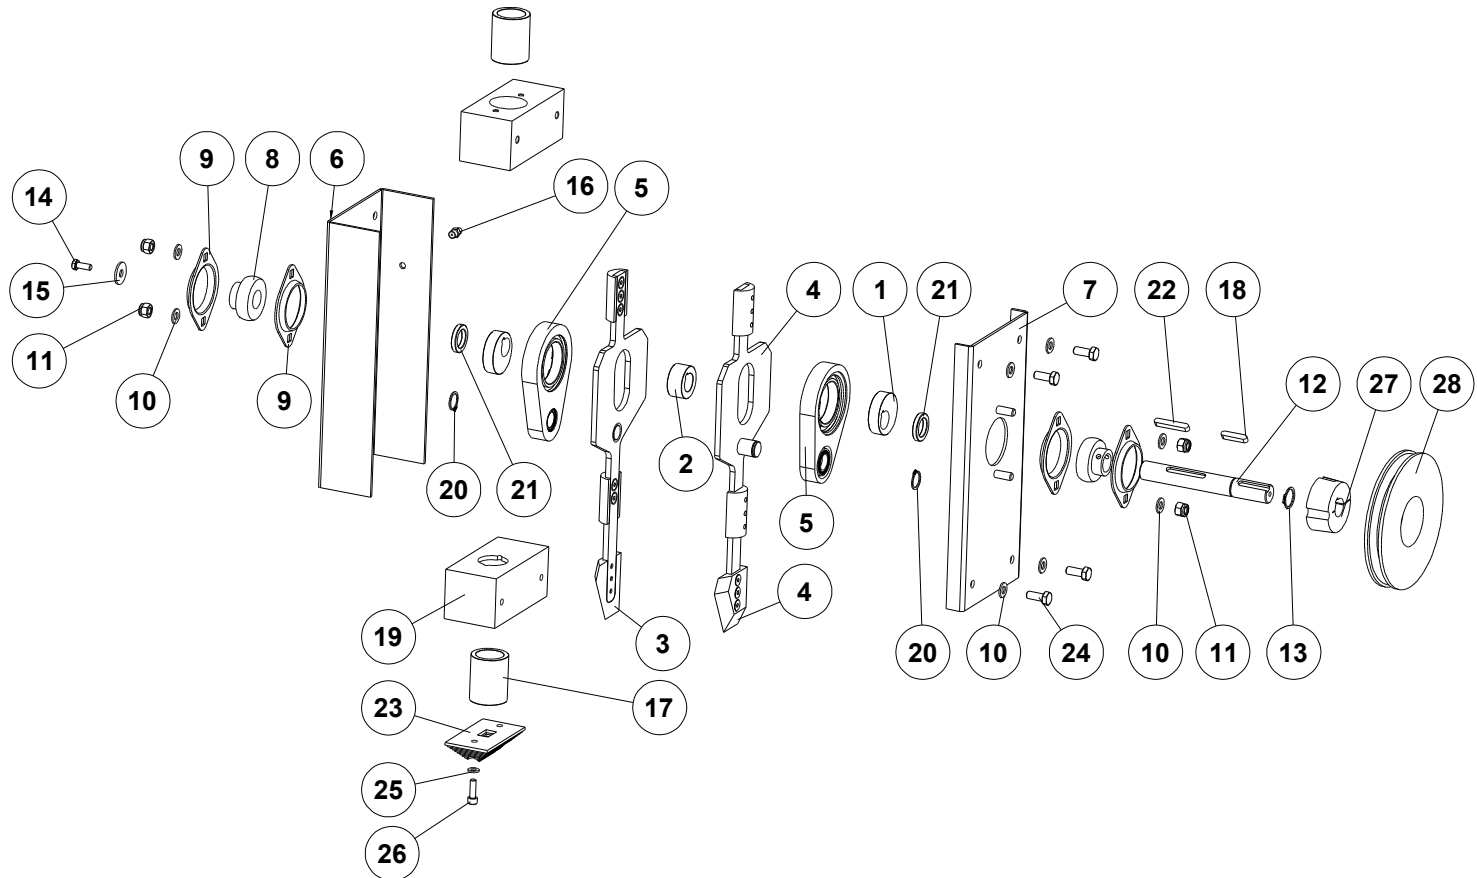

www.Autocable.be

Pos.	Code	No.
1	000692	1
2	000691	1
3	900541	1
4	510003500	1
5	900038	1
6	900027	1
7	500003508	1
8	000812	1
9	900610	1
10	000690	1

Drop-In 5

T4 – Closure wheel Assembly

www.Autocable.be

Pos.	Code	No.
1	900542	1
2	000693	1
3	000694	1
4	000695	1
5	900351	1
6	900591	1
7	520008010	1
8	900026	2
9	900030	1
10	900034	1
11	900368	2
12	000433	1

Drop-In 5

T5 – Mounting pipe Assembly

www.Autocable.be

Pos.	Code	No.
1	000696	1
2	000697	1
3	900034	2
4	900611	1
5	000698	1
6	900529	1

Drop-In 5

T6 – Mechanism Assembly

www.Autocable.be

Pos.	Code	No.
1	000699	2
2	000700	1
3	000701	1
4	000702	1
5	000600	2
6	000703	1
7	000704	1
8	900543	2
9	900544	4
10	900034	8
11	900027	4
12	000706	1
13	900350	1
14	520002406	1
15	900038	1
16	900468	1
17	900545	2
18	900424	1
19	000707	2
20	900090	2
21	000708	2
22	900428	1
23	000830	1
24	500080008	4
25	900365	1
26	900613	1
27	900546	1
28	900547	1

Drop-In 5

T7 – Support with eccentric Assy

www.Autocable.be

Pos.	Code	No.
1	000611	1
3	900506	1
4	900507	1
5	900342	1

Drop-In 5

T8 – Right paddle Assembly

www.Autocable.be

Pos.	Code	No.
1	000711	1
2	000712	2
3	900552	6
4	900553	3
5	000713	1

Drop-In 5

T9 – Left paddle Assembly

www.Autocable.be

Pos.	Code	No.
1	000714	1
2	000712	2
3	900552	6
4	900553	3
5	000715	1

Drop-In 5

T10 – Self-propelled wheels Assy

www.Autocable.be

Pos.	Code	No.
1	000813	1
2	000814	1
3	000815	1
4	060002201	2
5	000655	4
6	000816	2
7	000817	2
8	900028	2
9	900030	2
10	000818	2
11	000819	1
12	000674	4
13	900612	10
14	900536	2
15	000820	2
16	000821	2
17	500011008	2
18	900613	8
19	900537	2
20	900614	1
21	000822	1
22	000823	1
23	000682	1
24	900533	22
25	900615	2
26	000824	1
27	000825	1
28	900365	4
29	900375	4
30	000826	2
31	500025008	2
32	000827	2
33	900043	6