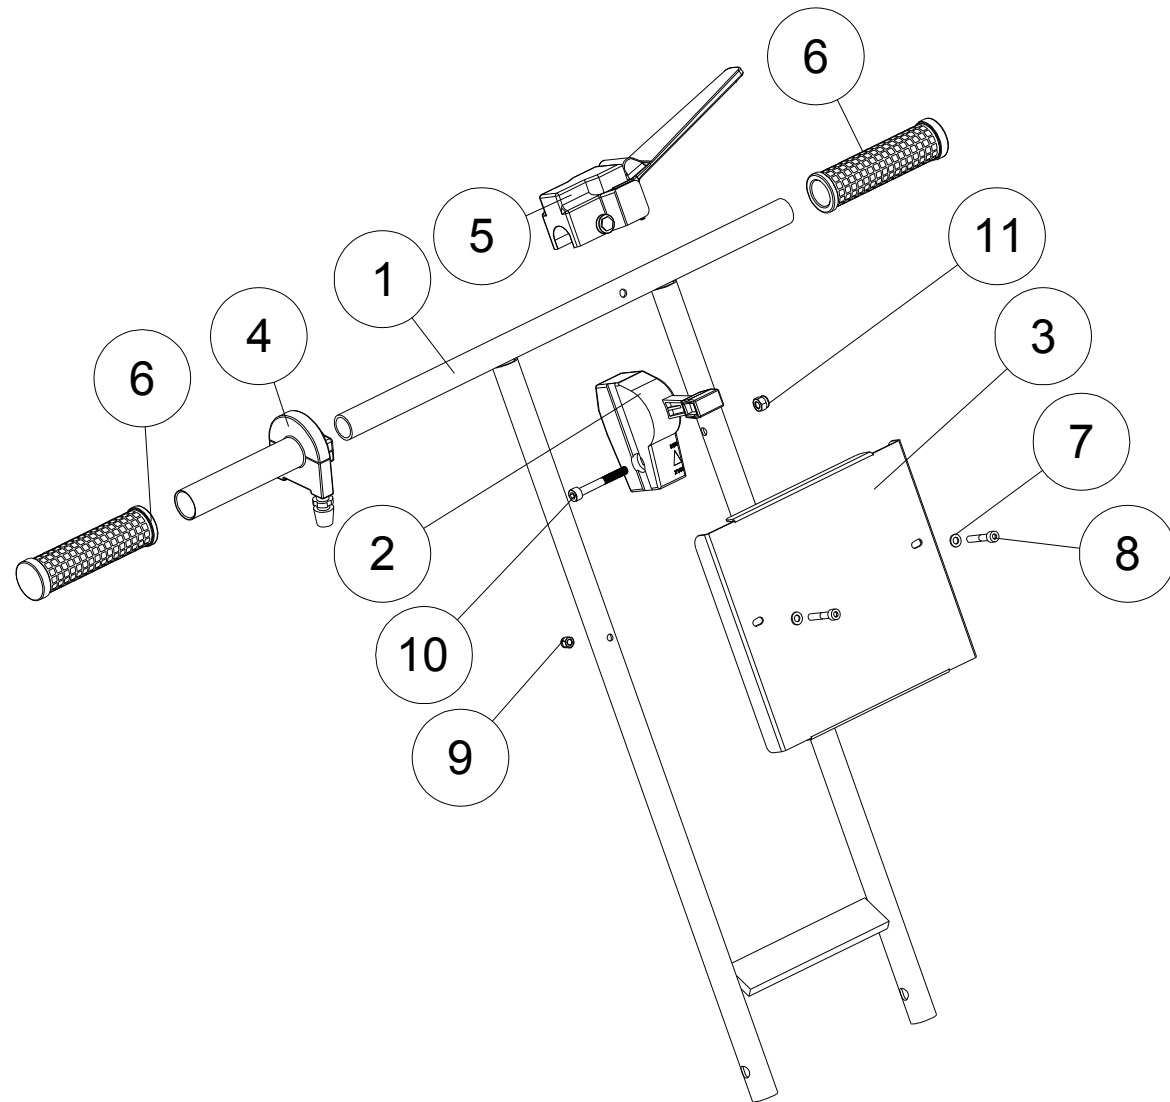

Drop-In 5

T9 – Left paddle Assembly

www.Autocable.be

Pos.	Code	No.
1	000714	1
2	000712	2
3	900552	6
4	900553	3
5	000715	1

Drop-In 5

T10 – Self-propelled wheels Assy

www.Autocable.be

Pos.	Code	No.
1	000813	1
2	000814	1
3	000815	1
4	060002201	2
5	000655	4
6	000816	2
7	000817	2
8	900028	2
9	900030	2
10	000818	2
11	000819	1
12	000674	4
13	900612	10
14	900536	2
15	000820	2
16	000821	2
17	500011008	2
18	900613	8
19	900537	2
20	900614	1
21	000822	1
22	000823	1
23	000682	1
24	900533	22
25	900615	2
26	000824	1
27	000825	1
28	900365	4
29	900375	4
30	000826	2
31	500025008	2
32	000827	2
33	900043	6

T12 – Support handle Assembly

www.Autocable.be

Pos.	Code	No.
1	000834	1
2	000835	1
3	000836	1
4	000837	1
5	000838	1
6	900618	1
7	900026	1
8	900028	2
9	900242	1
10	900365	2
11	900332	2
12	900442	1
13	900030	1
14	900552	2
15	900619	1
16	900500	1

Drop-In 5

T13 – Handle Assembly

www.Autocable.be

Pos.	Code	No.
1	000828	1
2	AR4000061	1
3	000829	1
4	900616	1
5	900554	1
6	900538	2
7	900471	2
8	500030005	2
9	520002005	2
10	900617	1
11	500022006	1

Drop-In 5