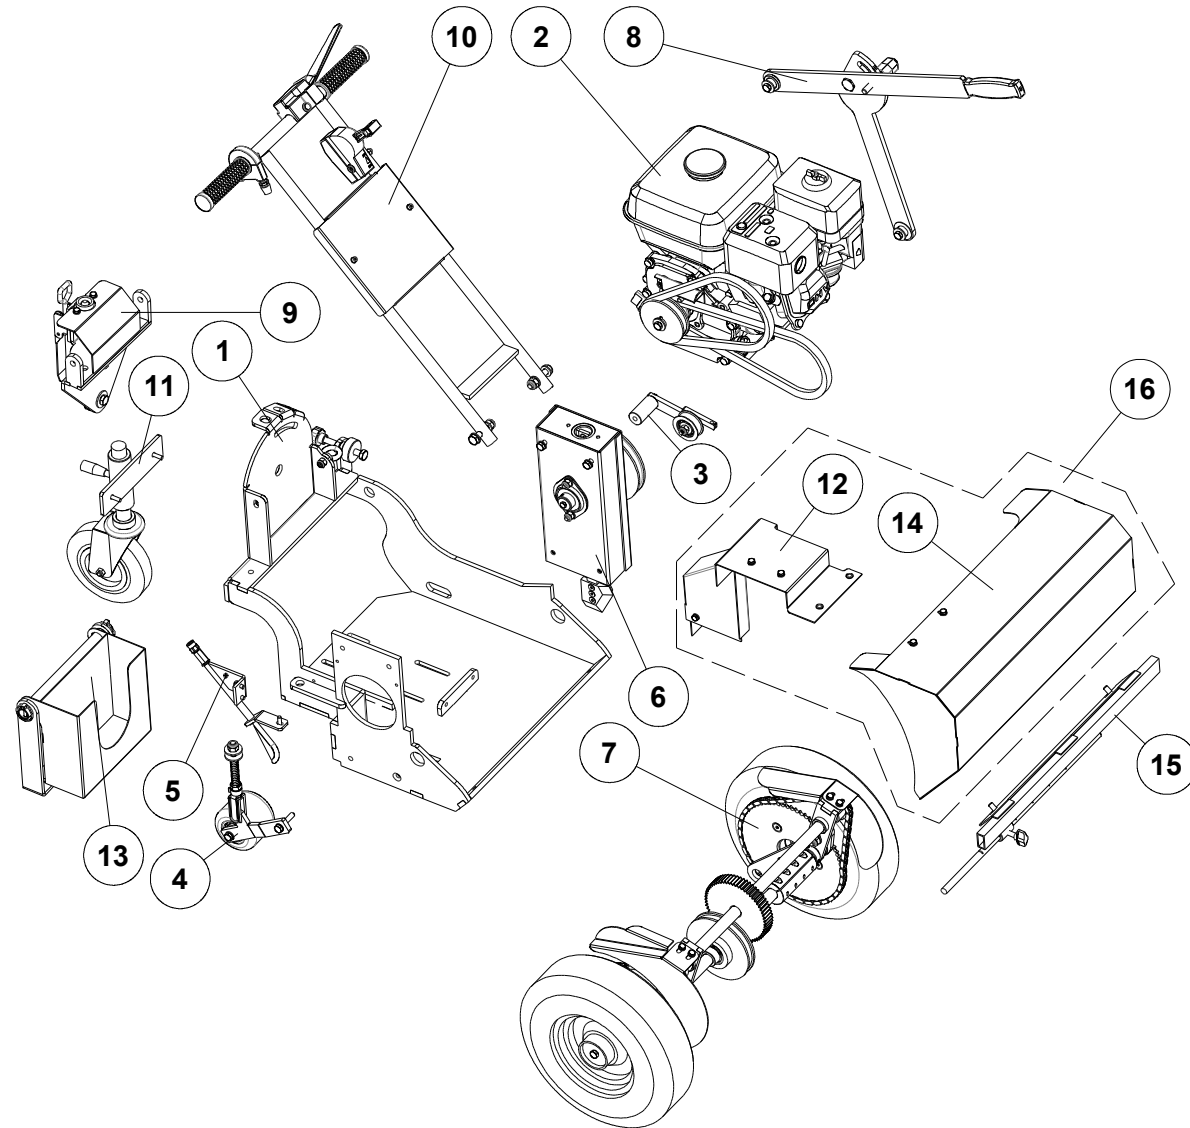

Drop-In 5

T1 – Machine Assembly

www.Autocable.be

Pos.	Code	No.
1	000796	1
2	000797	1
3	000798	1
4	000651	1
5	000799	1
6	000656	1
7	000800	1
8	000801	1
9	000802	1
10	000803	1
11	000831	1
12	000660	1
13	000805	1
14	000832	1
15	000833	1
16	000807	1

Drop-In 5

T2 – Engine Assembly

www.Autocable.be

Pos.	Code	No.
1	014100000	1
2	000709	1
3	000710	1
4	900607	3
5	530003116	1
6	900548	1
7	900608	1
8	900038	1
9	900909	1
10	900531	1
11	900604	1

Drop-In 5

T3 – Idler Assembly

www.Autocable.be

Pos.	Code	No.
1	000692	1
2	000691	1
3	900541	1
4	510003500	1
5	900038	1
6	900027	1
7	500003508	1
8	000812	1
9	900610	1
10	000690	1

Drop-In 5

T4 – Closure wheel Assembly

www.Autocable.be

Pos.	Code	No.
1	900542	1
2	000693	1
3	000694	1
4	000695	1
5	900351	1
6	900591	1
7	520008010	1
8	900026	2
9	900030	1
10	900034	1
11	900368	2
12	000433	1

Drop-In 5

T11 – Lever Assembly

www.Autocable.be

Pos.	Code	No.
1	000809	1
2	000810	1
3	060002200	2
4	000811	1
5	000666	2
6	000667	1
7	000668	1
8	900038	3
9	900028	1
10	900606	1
11	900378	3
12	540002508	1

Drop-In 5